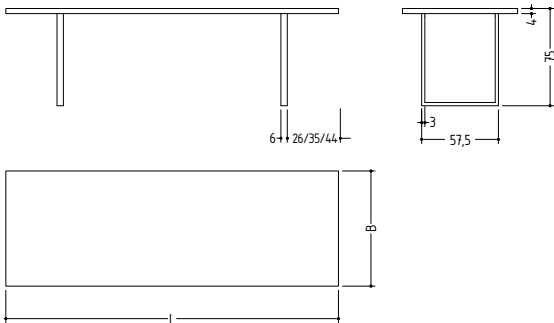

SC 25

Produktdatenblatt /
Product data sheet

SC 25

Der SC 25 Tisch ist ein handwerklich gearbeiteter Massivholztisch und zerlegbar. Die Tischplatte wird in ca. 4 cm durchgehend massiv gefertigt.

—
The SC 25 table is a handcrafted solid wood table that can be dismantled. The tabletop is solid throughout and is about 4 cm thick.

Der SC 25 Tisch präsentiert sich mit einem Fußgestell aus Metall oder Holz und führt die Tradition der einfachen, klaren Formgebung bei Janua konsequent weiter. In seiner ursprünglichen Ausführung ist der SC 25 Tisch mit einem Gestell aus V2A-Edelstahl, Rohstahl oder als pulverbeschichtete Ausfertigung erhältlich. Dabei lässt sich die Tischplatte auf drei vorgegebenen Positionen variabel befestigen. In der Ausführung mit Holz bietet die massive Platte einen schönen Kontrast zu der Transparenz der offen gestalteten Füße. —

SC 25

3 variable Fußpositionen: 26/35/44cm
 Abstand von außen. /
 3 variable leg positions: 26/35/44 cm
 distance from the outside.

Maße (L x B x H) / Dimensions (L x W x H):

180 x 90 / 100 / 110 x 75 cm
 200 x 90 / 100 / 110 x 75 cm
 220 x 90 / 100 / 110 x 75 cm
 240 x 90 / 100 / 110 x 75 cm
 260 x 90 / 100 / 110 x 75 cm
 280 x 90 / 100 / 110 x 75 cm
 300 x 90 / 100 / 110 x 75 cm
 320 x 90 / 100 / 110 x 75 cm
 340 x 90 / 100 / 110 x 75 cm
 360 x 90 / 100 / 110 x 75 cm
 380 x 90 / 100 / 110 x 75 cm
 400 x 90 / 100 / 110 x 75 cm