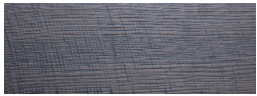

Eiche geköhlt / gekalkt (Ton Grau) – Charburned / limed oak (shade grey)

Eiche geköhlt / gekalkt (Ton Grau) Kettensägenstruktur – Charburned / limed oak (shade grey) chainsaw structure

Eiche geköhlt (Ton Schwarz) – Charburned oak (shade black)

Eiche gelaugt (Ton Weiss) Kettensägenstruktur – Leached oak (shade white) chainsaw structure

Eiche gebeizt und lackiert / Stained and lacquered oak

Eiche roheffekt gebeizt und lackiert – Stained and lacquered raw effect oak

Eiche roheffekt gebeizt und lackiert / gebürstet – Stained and lacquered raw effect oak / brushed

Eiche roheffekt gebeizt und lackiert / Kettensägenstruktur – Stained and lacquered raw effect oak / Chainsaw structure

Eiche schlammfarbig gebeizt und lackiert – Stained and lacquered mud-coloured oak

Eiche schlammfarbig gebeizt und lackiert / gebürstet – Stained and lacquered mud-coloured oak / brushed

Eiche schlammfarbig gebeizt und lackiert / Kettensägenstruktur – Stained and lacquered mud-coloured oak / brushed / Chainsaw structure